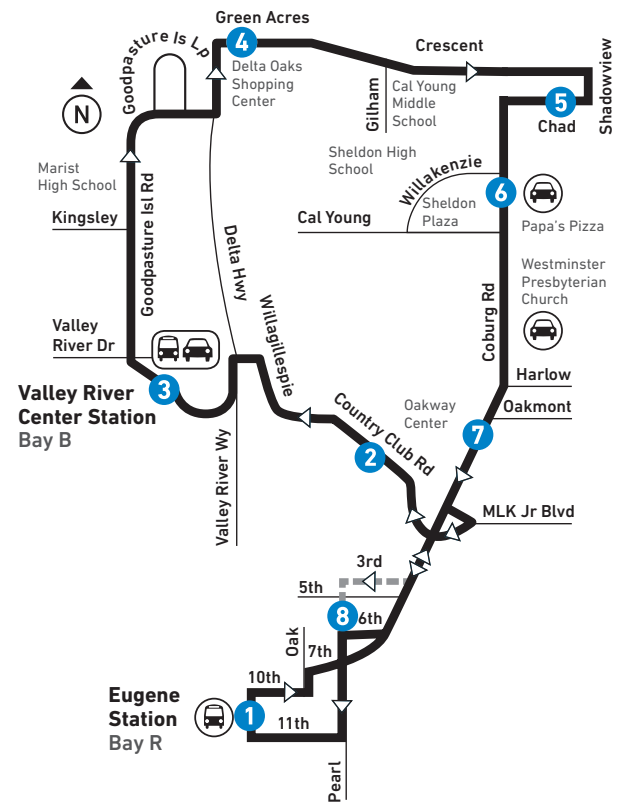

\* Begins at Valley River Dr. at Goodpasture Island Rd. five minutes before arriving at Delta Oaks Shopping Center. | Empezar en la esquina de Valley River Dr. y Goodpasture Island Rd. cinco minutos antes de llegar a Delta Oaks Shopping Center.

**DESVIÓ DEL MERCADO**  
Los sábados, entre abril-noviembre, esta ruta está en desvío de 7 a.m. – 6 p.m. debido al mercado al aire libre. El servicio no estará disponible para la calle Oak y la Avenida 8.